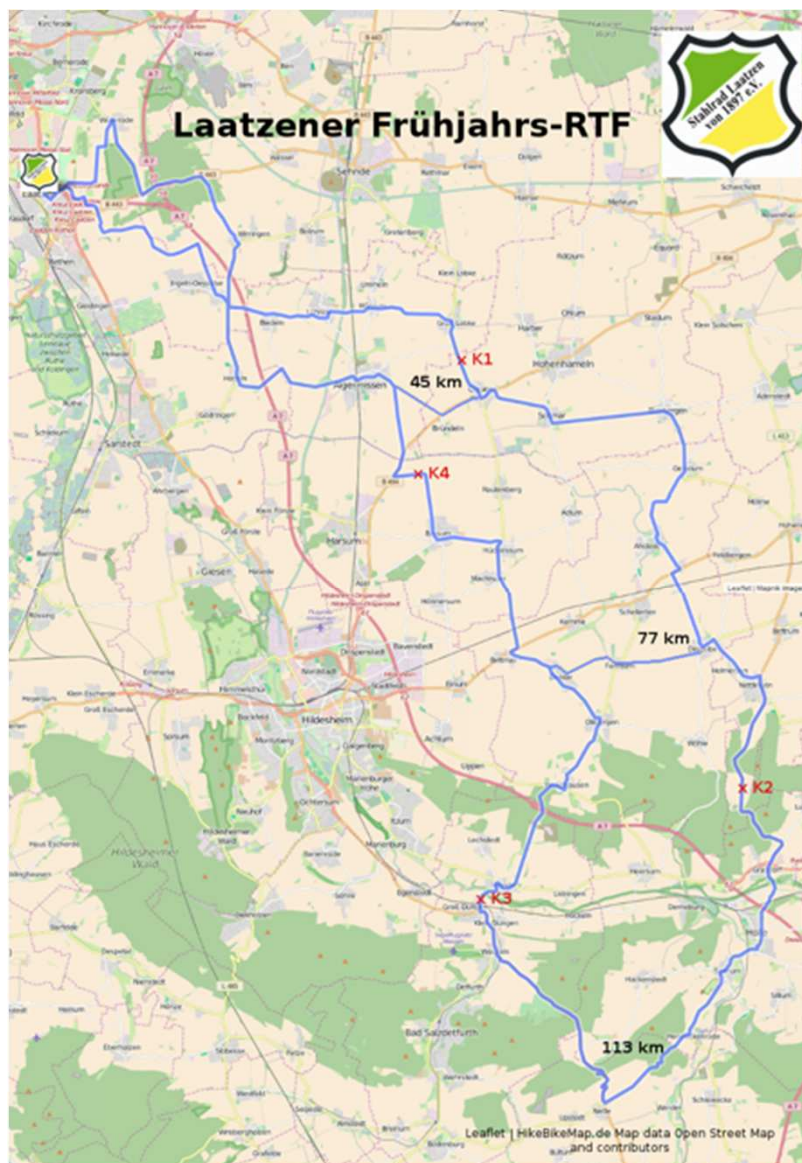

Saisoneröffnung der RTF-Trainingsgruppe

Erinnert ihr euch noch? ...Wisst ihr noch, wo es diesen leckeren Kuchen gab?

Wir ja...und deshalb planen wir eine offizielle Saisoneröffnungsfahrt der RTF-Trainingsgruppe mit Kuchenpause am

13.03.2016.

Start ist um 10:00 Uhr am Rathaus in Laatzten und die Tour wird uns über die „große“ Runde unserer Laatzener Frühjahrs-RTF führen.

Bei dieser Tour haben dann auch alle die Möglichkeit, die einzelnen Kontrollpunkte und die Besonderheiten der Strecke kennenzulernen.